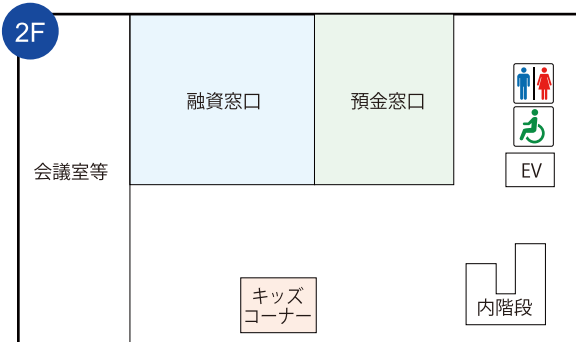

ぜひ、皆さまのご来店をお待ちしております。

藏根 伸さま
具志川地区推進委員長

比嘉 弘子さま
コザ地区推進委員長

【店舗のご案内】

融資窓口

プライバシーに配慮した専用の相談ブース。
安心して、ご相談いただけます。

預金窓口

落ち着いたウッド調のフロア。
くつろいでお手続きいただけます。

キッズコーナー

お子さま連れのお客さまも、
ゆっくりとご相談いただけます。

駐車場

16台駐車可能。
店舗の外壁には駐輪スペースもございます。
※店舗近くに第2駐車場もございます。

1F

ATMコーナー

駐車場から直結。
便利にご利用いただけます。

【新住所】